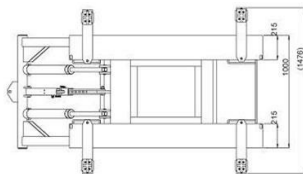

LAY OUT :

RAMPA FRENERA PORTATIL

MARCA: MEKINA

MODELO: QJY-S3

CAPACIDAD: 6,000 LBS. (2,700 KGS)

MOTOR: 220 V

CARACTERISTICAS TECNICAS:

- CAPACIDAD: 6,000 LBS. (2,700 KGS)
- MOTOR: 220 V 2 FASES
- MAXIMA ELEVACION: 1400 mm
- MINIMA ALTURA: 180 mm
- DIMENSIONES: LARGO: 2500 mm ANCHO 1000 mm ALTURA 180 mm
- PESO: 475 KGS
- CERTIFICACION EUROPEA CE