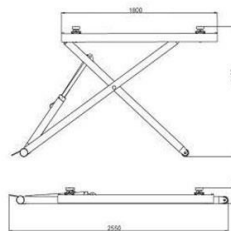

LAY OUT :

RAMPA FRENERA PORTATIL

MARCA: MEKINA

MODELO: QJY-S3

CAPACIDAD: 6,000 LBS. (2,700 KGS)

MOTOR: 220 V

CARACTERISTICAS TECNICAS:

- CAPACIDAD: 6,000 LBS. (2,700 KGS)
- MOTOR: 220 V 2 FASES
- MAXIMA ELEVACION: 1400 mm
- MINIMA ALTURA: 180 mm
- DIMENSIONES: LARGO: 2500 mm ANCHO 1000 mm ALTURA 180 mm
- PESO: 475 KGS
- CERTIFICACION EUROPEA CE